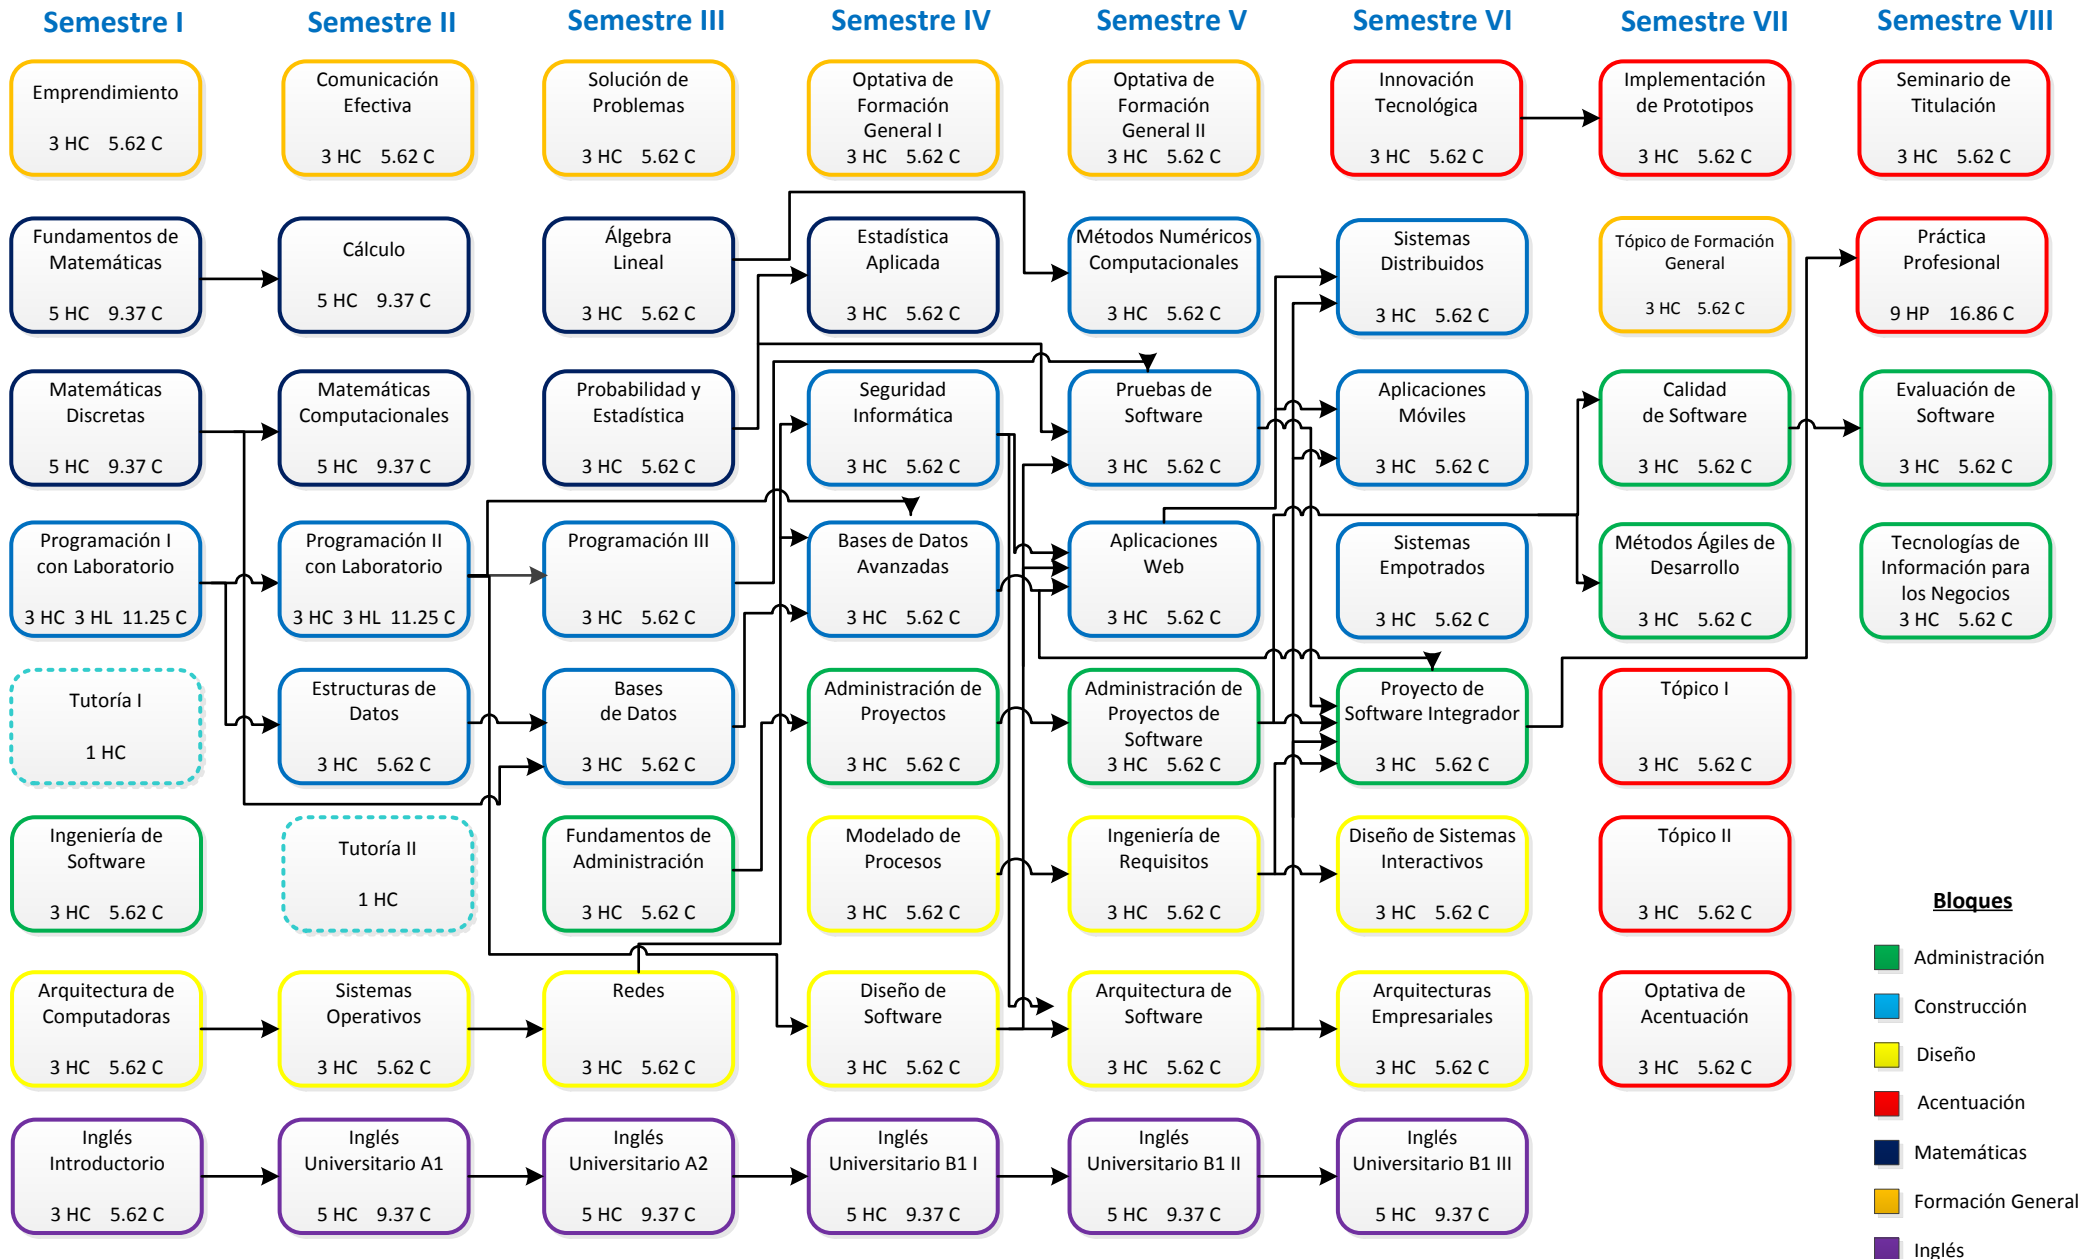

# INGENIERÍA EN SOFTWARE

## MAPA CURRICULAR

Plan 2016

### Bloques

- Administración
- Construcción
- Diseño
- Acentuación
- Matemáticas
- Formación General
- Inglés